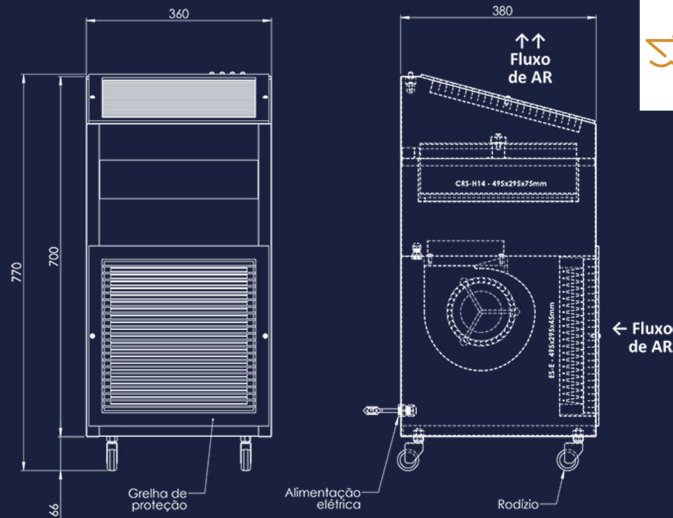

## MEDIDAS

Comprimento  
34 METROS  
  
Largura  
8,0 METROS  
  
Calado  
1,4 METROS

**AMAZON  
LORD**

TOUR EXPERIENCE

**FILTRO DE AR**

**INSTALAÇÃO**  
Piso (Plug & Play)

**DIMENSÃO**  
360 x 770 x 380 mm

**FUNÇÃO**  
Recirculação de Ar

**SISTEMA UV**  
opcional

**NÍVEL RUÍDO**  
58 dB

**VAZÃO**  
300 m<sup>3</sup>/h

**VOLTAGEM**  
110 ou 220 V

**ÁREA**  
75 m<sup>3</sup>

**PESO**  
19,9 Kg

**AMAZONLORD.OFICIAL**